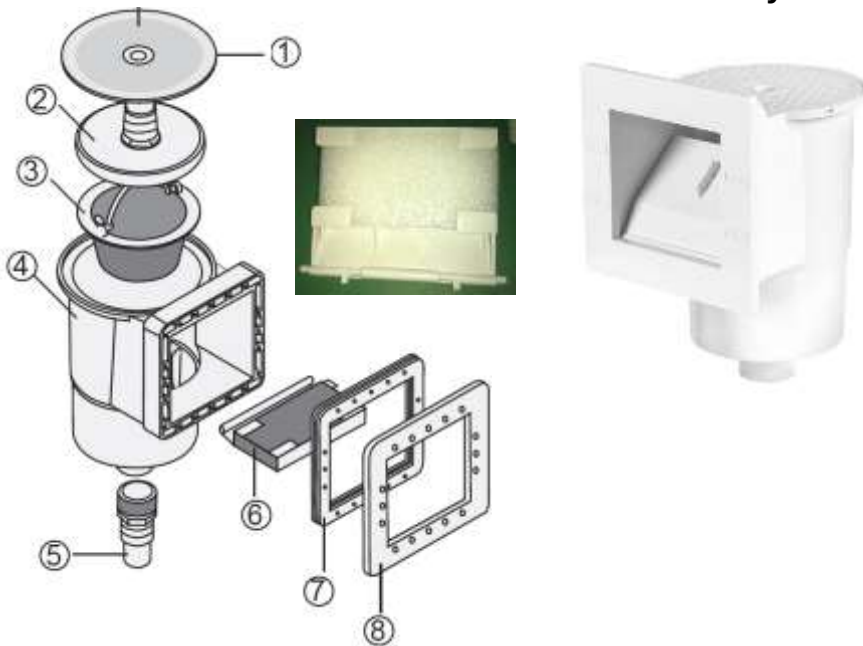

## Miniskimmer z tworzywa model 2

Nr art.	Nazwa	Numer części	Cena netto w EUR/szt
e42400	pokrywa	1	3,90
e42401	przyłącze węża	2	4,25
e42402	koszyk	3	2,45
e24245	złączka węża	5	1,25
e42403	klapka	6	2,60
e42404	uszczelka (podwójna)	7	1,95
e42405	ramka	8	3,90

## Miniskimmer z tworzywa model 1 typ Olympic

Nr art.	Nazwa	Numer części	Cena netto w EUR / szt
E43100	pokrywa	1	7,63
E43102	przyłącze węża	2	7,25
E43104	koszyk miniskimmera	3	7,49
e24245	złączka węża	4	1,25
E43108	klapka miniskimmera	5	3,50
E43110	uszczelki miniskimmera	6	3,85
E43112	ramka miniskimmera	7	8,89
E43114	śruby skimmera	8	5,25
E43200	uszczelki miniskimmera szerokiego	9	5,25
E43202	ramka miniskimmera szerokiego	10	8,75